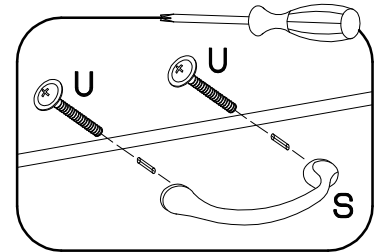

M4x22mm

U

2

S

1

HG

KUH.70774

HG

KUH.70774

96

U

S