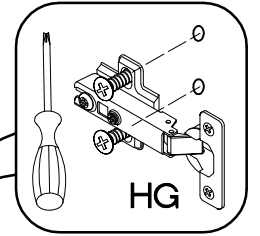

50 G-90 1F
FRONT

| Ersatzteil Nummer | Dimension |
|-------------------|------------|
| KUH.70774 | 896x496x16 |

ISM-KUH-01190

1

LEFT

RIGHT

2

| | |
|---|---|
| †35/0mm  HG 2 | †3.5x13mm  P5 4 |
|---|---|

M4x22mm

U

2

S

1

HG

KUH.70774

HG