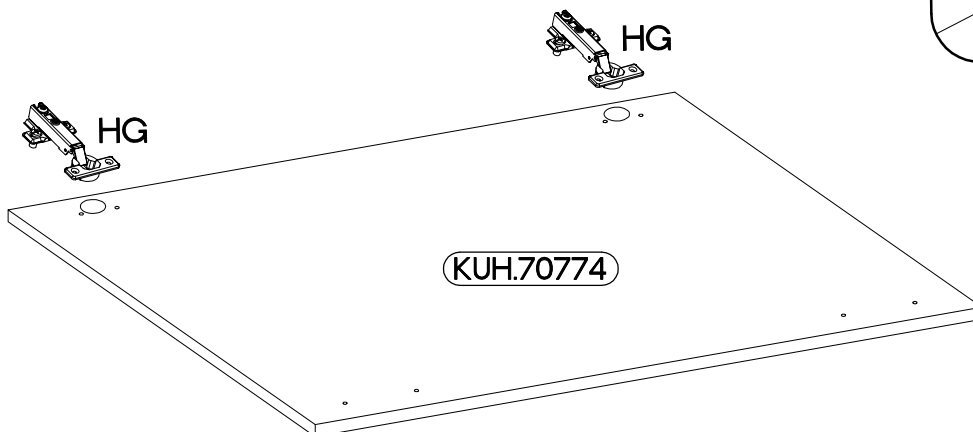

50 G-90 1F
FRONT

| Ersatzteil Nummer | Dimension |
|-------------------|------------|
| KUH.70774 | 896x496x16 |

ISM-KUH-01190

1

LEFT

RIGHT

2

| | |
|---|---|
| †35/0mm  HG 2 | †3.5x13mm  P5 4 |
|---|---|

M4x22mm

U

2

S

1

HG

KUH.70774

HG