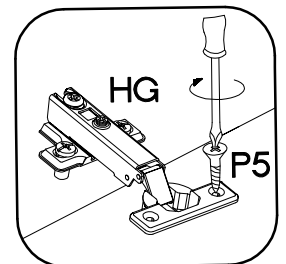

50 G-90 1F
FRONT

| Ersatzteil Nummer | Dimension |
|-------------------|------------|
| KUH.70774 | 896x496x16 |

ISM-KUH-01190

1

LEFT

RIGHT

2

| | |
|---|---|
| †35/0mm  HG 2 | †3.5x13mm  P5 4 |
|---|---|

M4x22mm

U

2

S

1

HG

KUH.70774

HG