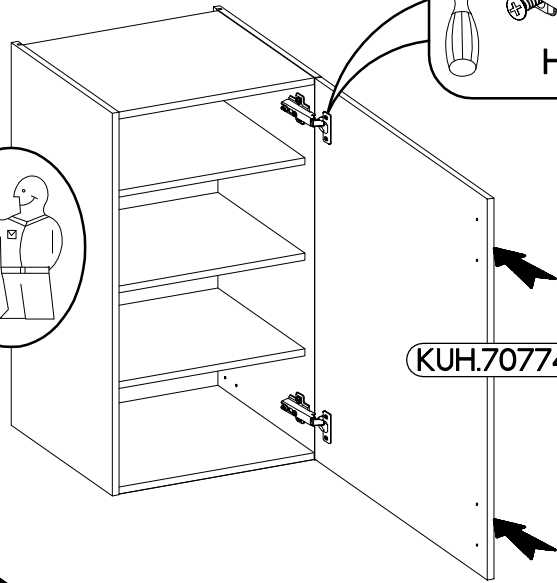

HG

KUH.70774