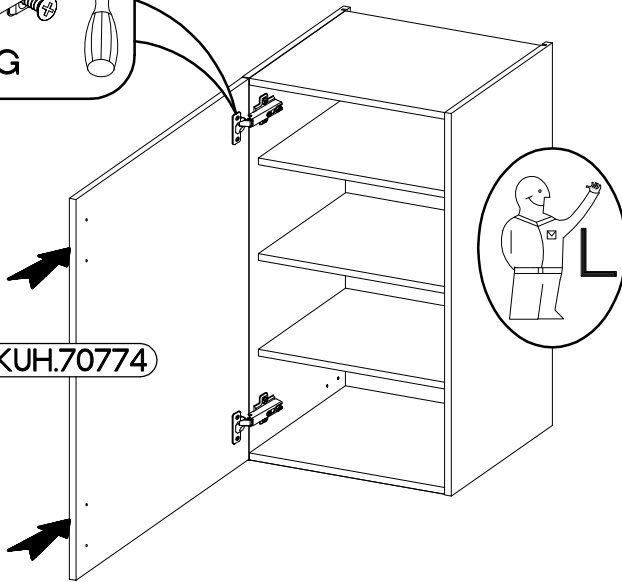

HG

KUH.70774

96