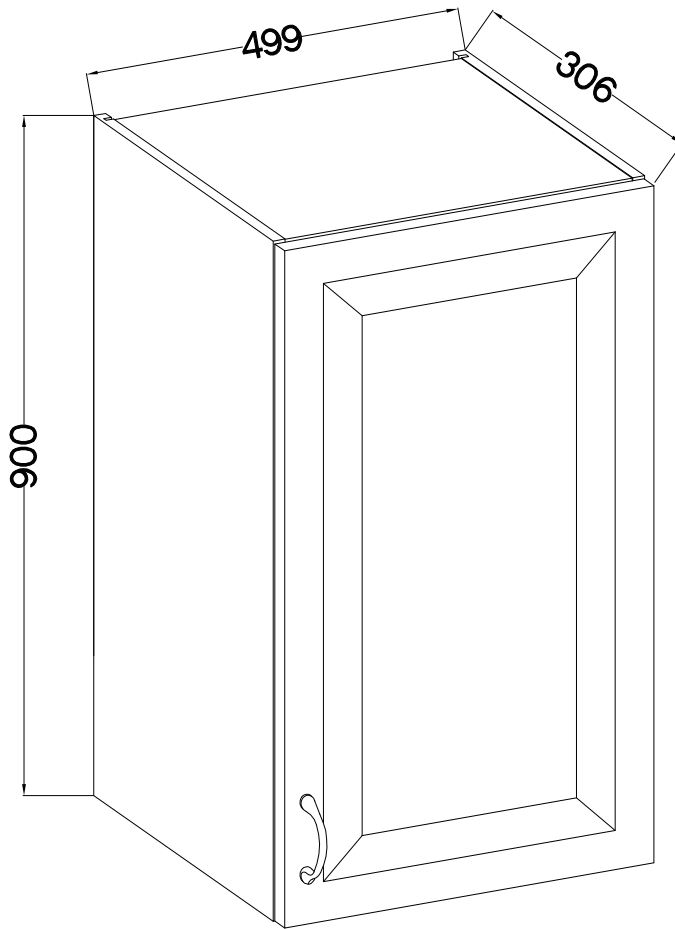

50 G-90 1F
FRONT

| Ersatzteil Nummer | Dimension |
|-------------------|------------|
| KUH.70774 | 896x496x16 |

ISM-KUH-01190

1

LEFT

RIGHT

2

| | |
|---|---|
| †35/0mm  HG 2 | †3.5x13mm  P5 4 |
|---|---|

M4x22mm

U

2

S

1

HG

KUH.70774

HG