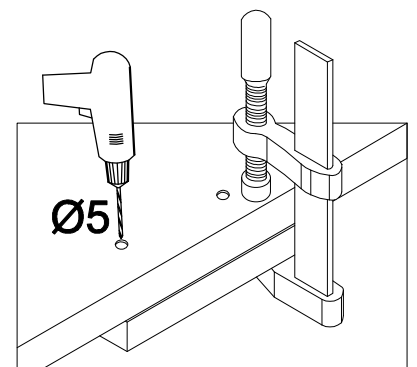

50 G-90 1F
FRONT

| Ersatzteil Nummer | Dimension |
|-------------------|------------|
| KUH.70774 | 896x496x16 |

ISM-KUH-01190

1

LEFT

RIGHT

2

| | |
|---|---|
| †35/0mm  HG 2 | †3.5x13mm  P5 4 |
|---|---|

M4x22mm

U

2

S

1

HG

KUH.70774

HG